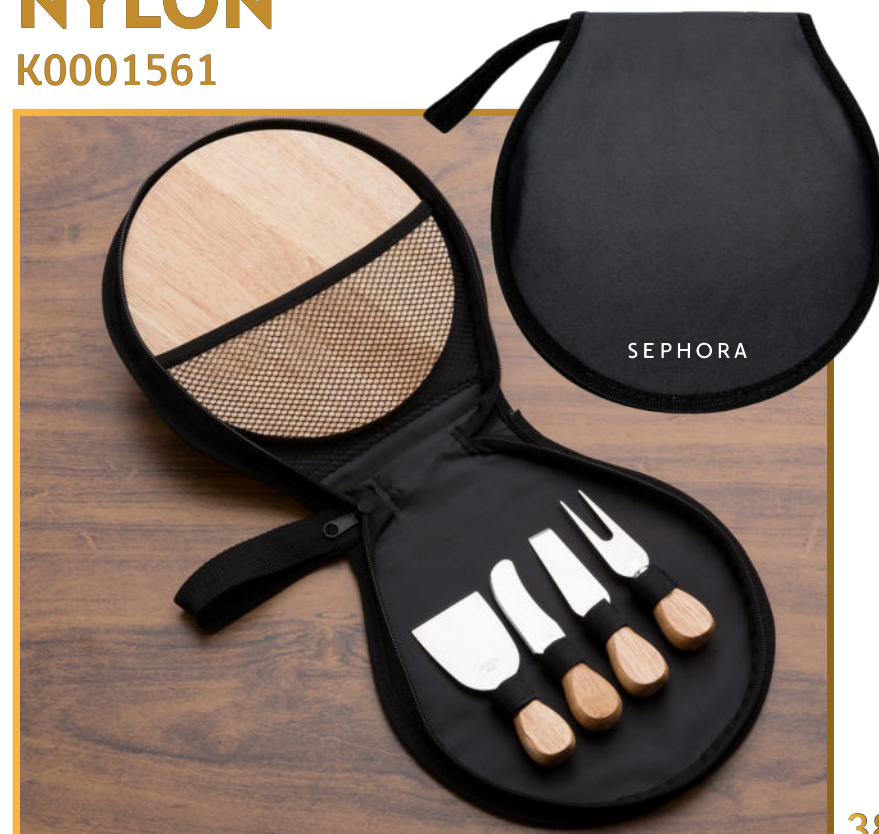

KIT QUEIJO NYLON

K0001561